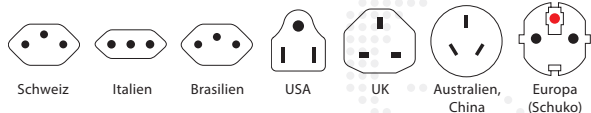

Adapter TÜV zertifiziert

PRO – World & USB

KOMPAKTER UND SICHERER 3-POL ADAPTER MIT USB-PORT

Der innovative PRO – World & USB bietet eine two-in-one Lösung: Reisende aus aller Welt können alle ihre 2- und 3-poligen Geräte, auch Laptop und Föhn, in über 220 Ländern auf sicherste Weise anschliessen. Zusätzlich bietet das aufsteckbare und auch einzeln verwendbare Top einen integrierten, leistungsstarken USB-Port. Somit können Sie ein USB-Gerät laden, während Sie gleichzeitig den Adapter mit einem Netzstecker verwenden.

Kompatibilität

Eingang

Ausgang

Spezifikationen

- Designed in Switzerland
- Geeignet für alle geerdeten und ungeerdeten Geräte (2- & 3-Pol)
- Steckdoseneingang für: Schweiz, Italien, Brasilien, USA/Japan, UK, Australien/China, Europa (Schuko & 2-Pol Euro)
- Ausschiebbarer Stecker: Schweiz/Italien/Brasilien, USA, UK, Australien/China, Europa (Schuko)
- Aufsteckbares Top mit inkludiertem USB-Port
- Eingangsspannung: 100 V – 250 V
- Max. Last: 10 A
- Leistung: z.B. 100 V – 1000 W / 250 V – 2500 W
- Ersetzbare Sicherung: T10 A
- USB Output: 5 V / 2100 mA
- Ist kein Spannungswandler