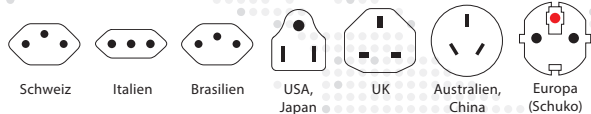

Adapter TÜV zertifiziert

PRO – World & USB

KOMPAKTER UND SICHERER 3-POL ADAPTER MIT USB-PORT

Der innovative PRO – World & USB bietet eine two-in-one Lösung: Reisende aus aller Welt können alle ihre 2- und 3-poligen Geräte, auch Laptop und Föhn, in über 220 Ländern auf sicherste Weise anschliessen. Zusätzlich bietet das aufsteckbare und auch einzeln verwendbare Top einen integrierten, leistungsstarken USB-Port. Somit können Sie ein USB-Gerät laden, während Sie gleichzeitig den Adapter mit einem Netzstecker verwenden.

Kompatibilität

Eingang

Ausgang

Spezifikationen

- Designed in Switzerland
- Geeignet für alle geerdeten und ungeerdeten Geräte (2- & 3-Pol)
- Steckdoseneingang für: Schweiz, Italien, Brasilien, USA/Japan, UK, Australien/China, Europa (Schuko & 2-Pol Euro)
- Ausschiebbarer Stecker: Schweiz/Italien/Brasilien, USA, UK, Australien/China, Europa (Schuko)
- Aufsteckbares Top mit inkludiertem USB-Port
- Eingangsspannung: 100 V – 250 V
- Max. Last: 10 A
- Leistung: z.B. 100 V – 1000 W / 250 V – 2500 W
- Ersetzbare Sicherung: T10 A
- USB Output: 5 V / 2100 mA
- Ist kein Spannungswandler